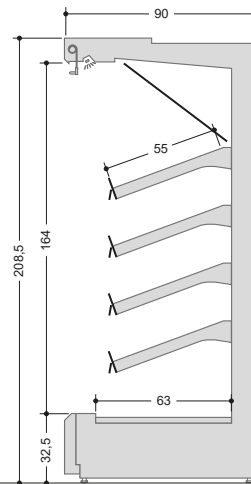

ENCORE F
OBST - GEMÜSE - SALATE
FRUIT - VEGS