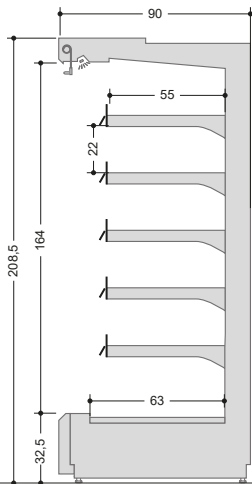

ENCORE S
AUFSCHNITT - MILCHPRODUKTE
SAUCISSONS - PRODUITS LAITIERS