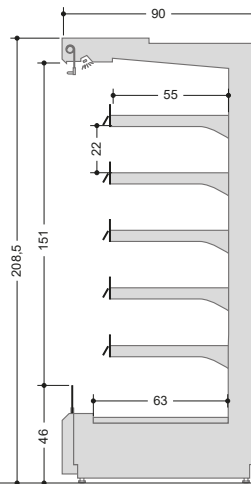

ENCORE C
FLEISCH
VIANDES