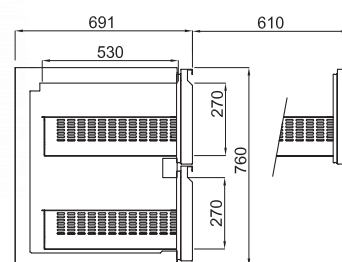

4A

Korpus Corpus		Maschinenfach steckerfertig / Compartment machine prêt à être branché	Installationsfach Compartment d'installation	
Ausführung	Kühlkorpus 763 corps réfrigérant	Maschinenfach, steckerfertig R290 compartment des machines R290	Installationsfach, für Zentralkühlung compartment de rangmen	Exécution
Kühltisch Typen-Bezeichnung	3'840.00 SPR-763-TN-O	+ 1'055.00 SPR-763-TN-M-R/L	+ 290.00 SPR-76-TN-O-INSTFACH- R/L	Table de Réfrigération Indication
Tiefkühltisch Typen-Bezeichnung	5'425.00 SPR-763-BT-O	-	+ 365.00 SPR-76-BT-O-INSTFACH- R/L	Table de congélation Indication
Vorgezogene Recyclinggebühr vRG netto Transport CODE netto		Kat. 100320 = 46.30 G = 225.00	Taxe anticipée de recyclage TAR net CODE Transport net	

4A

EDITION 2023/A21

Änderungen von Preisen, Massen und Technik vorbehalten!
Alle Preise in CHF exkl. MWST, ab Sarnen
Prix, mesures, technique sous réserve! Prix CHF hors TVA, départ Sarnen

GK M
GEWERBE KÜHL MÖBEL