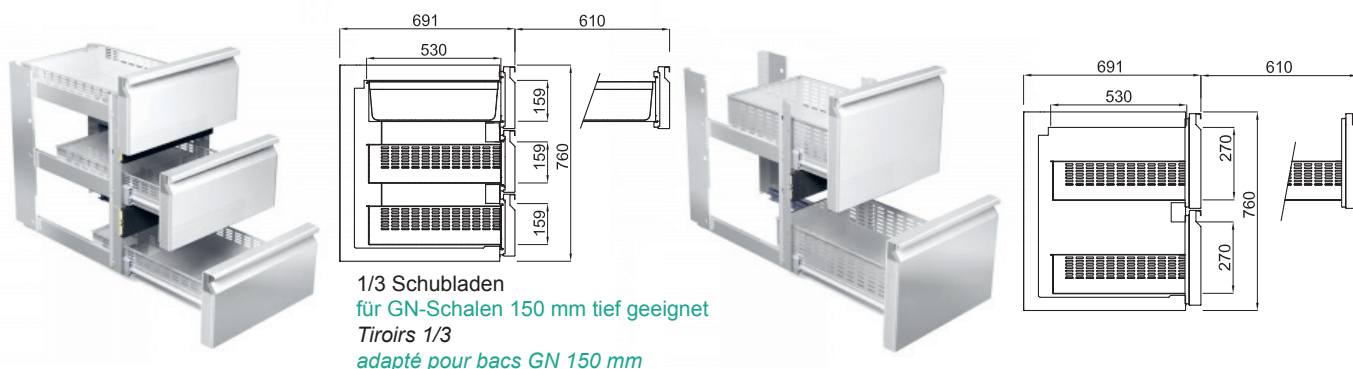

SPR 762 Kühltisch / Tiefkühltisch - GASTRONORM 1/1

4A

	Korpus Corpus	Maschinenfach steckerfertig / Compartment machine prêt à être branché	Installationsfach Compartment d'installation	
Ausführung	Kühlkorpus 762 corps réfrigérant	Maschinenfach, steckerfertig R290 compartment des machines R290	Installationsfach, für Zentralkühlung compartment de rangmen	Exécution
Kühltisch Typen-Bezeichnung	3'170.00 SPR-762-TN-O	+ 1'055.00 SPR-762-TN-M-R/L	+ 290.00 SPR-76-TN-O-INSTFACH- R/L	Table de Réfrigération Indication
Tiefkühltisch Typen-Bezeichnung	4'060.00 SPR-762-BT-O	+ 1'495.00 SPR-762-BT-M-R/L	+ 365.00 SPR-76-BT-O-INSTFACH- R/L	Table de congélation Indication
Vorgezogene Recyclinggebühr vRG netto Transport CODE netto		Kat. 100320 = 46.30 F = 178.00	Taxe anticipée de recyclage TAR net CODE Transport net