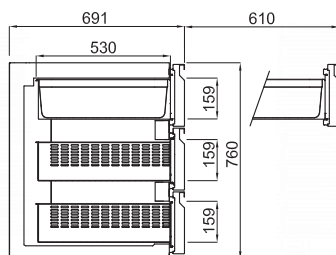

SPR 763 Kühltisch / Tiefkühltisch - GASTRONORM 1/1

1/3 Schubladen
für GN-Schalen 150 mm tief geeignet
Tiroirs 1/3
adapté pour bacs GN 150 mm