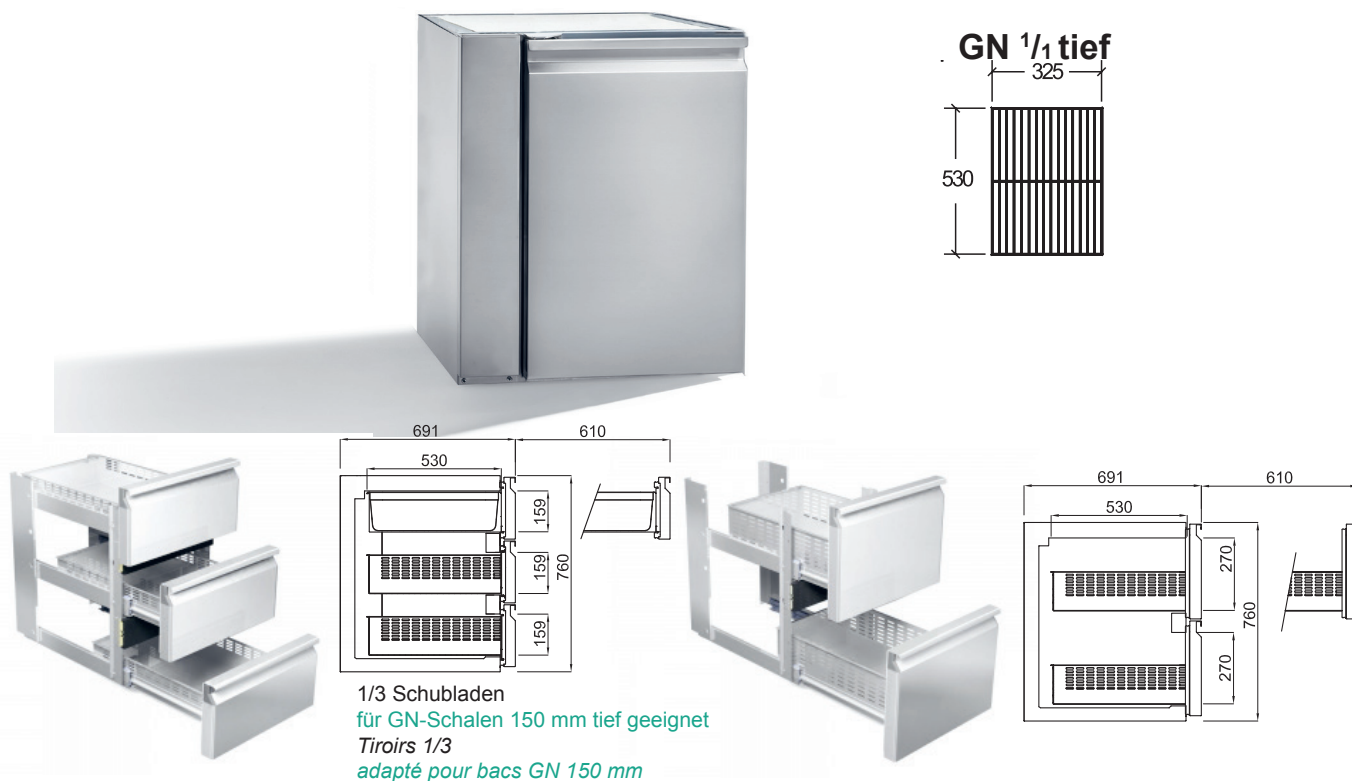

SPR 761 Kühltisch / Tiefkühltisch - GASTRONORM 1/1

4A

Korpus Corpus	Maschinenfach steckerfertig / Compartiment machine prêt à être branché	Installationsfach Compartiment d'installation	
Ausführung	Kühlkorpus 761 corps réfrigérant	Maschinenfach, steckerfertig R290 compartiment des machines R290	Installationsfach, für Zentralkühlung compartiment de rangmen
Kühltisch Typen-Bezeichnung	2'700.00 SPR-761-TN-O	+ 940.00 SPR-761-TN-M-R/L	+ 290.00 SPR-76-TN-O-INSTFACH- R/L
Tiefkühltisch Typen-Bezeichnung	3'550.00 SPR-761-BT-O	+ 1'425.00 SPR-761-BT-M-R/L	+ 365.00 SPR-76-BT-O-INSTFACH- R/L
Vorgezogene Recyclinggebühr vRG netto		Kat. 100320 = 46.30	Taxe anticipée de recyclage TAR net
Transport CODE netto		D = 113.00	CODE Transport net
			Exécution
			Table de Réfrigération Indication
			Table de congélation Indication